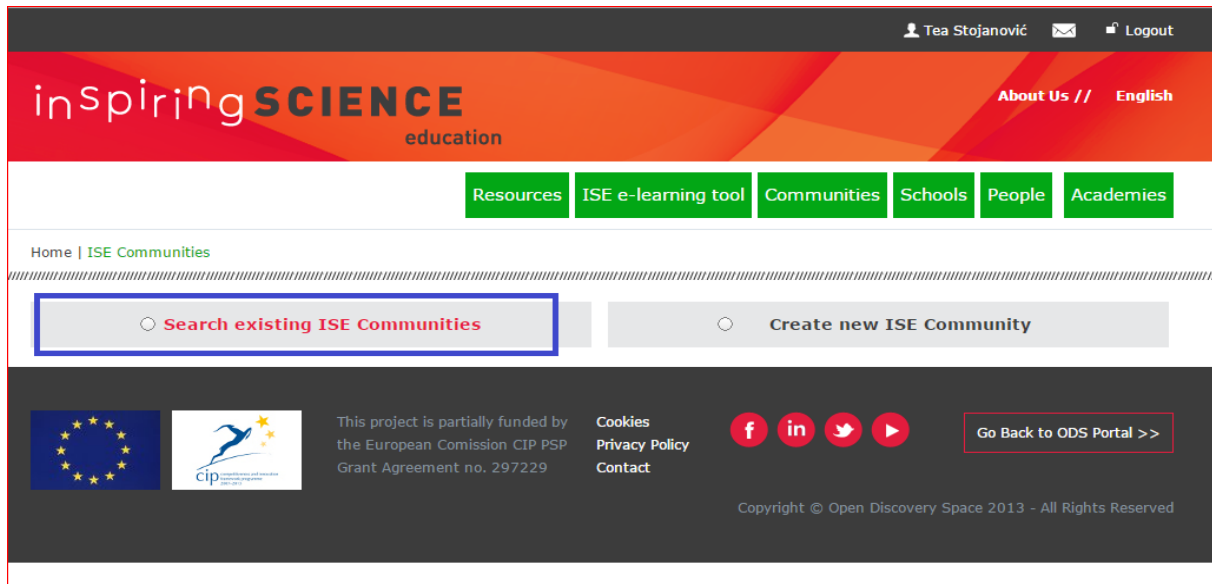

Nakon prijave, potražite zajednicu kojoj ste se priključili tako da kliknete na **“Communities”**.

U novootvorenom prozoru odaberete opciju „Search existing ISE Communities“ kako biste pretražili postojeće zajednice (slika 3).

Slika 3

Na isti način kao i na prethodnoj stranici pronađite zajednicu “Hrvatska ISE zajednica”, kliknite “Search” te joj pristupite klikom na **“Visit the community to see more”** (vidi sliku 2).

Za sva pitanja obratite nam se na ise-prijava@carnet.hr ili na +385 1 6661 739.